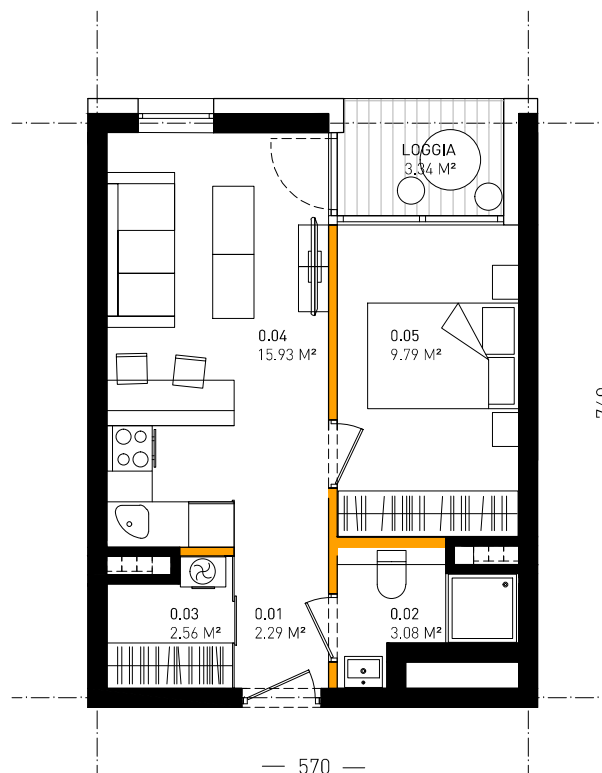

E.05.07

NR 296 33.65 M²

TYP: M2
PIĘTRO: 05
KLATKA: E
NR MIESZKANIA NA KONDYGNACJI: 07
NR MIESZKANIA PORZĄDKOWY: 296

0.01. KORYTARZ	2.29
0.02. ŁAZIENKA	3.08
0.03. GARDEROBA	2.56
0.04. SALON Z ANEKSEM	15.93
0.05. SYPIALNIA	9.79
RAZEM:	33.65
LOGGIA:	3.34
RAZEM Z LOGGIĄ:	36.99